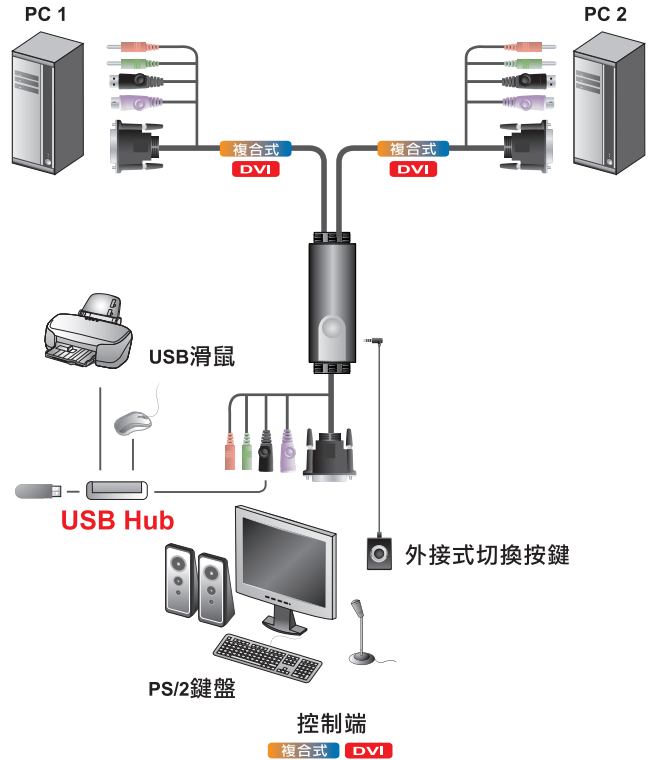

2埠複合式介面帶線式DVI KVM多電腦切換器 (PS/2鍵盤+USB滑鼠)/支援音效功能

連線示意圖

Console PS/2, USB	Computers PS/2, USB	DVI	OS Support Win, Linux, FreeBSD
Audio Mic. & Speaker	Non-Powered	Multi-function mice	NEW OS Support Vista

功能特色

- 一組控制端 (DVI螢幕、PS/2 鍵盤、及USB 滑鼠) 管理2台電腦
- 完全相容於DVI-Digital規格
- 透過外接式切換按鈕，快速方便的進行電腦切換，節省桌面空間
- 支援多功能滑鼠
- USB2.0滑鼠埠可連接USB Hub以分享更多USB周邊設備
- 支援音訊功能 (麥克風及喇叭)- 完整的重低音頻率響應，支援2.1聲道音訊輸出系統
- KVM/音源獨立切換- 使用者在二台電腦之間進行切換時，可選擇同步或非同步切換喇叭及麥克風的音源，提升系統操作的方便性與彈性
- 高視訊解析度- 最高達1920x1200@60Hz; DDC2B
- 自動掃瞄功能，監控電腦運作狀況
- 不需外接電源

產品規格

功能	CS52D			
電腦連接數	2			
電腦切換選擇	熱鍵，按鈕			
連結埠	控制端	鍵盤	1 x 6-pin Mini-DIN 母頭 (紫)	
		螢幕	1 x DVI公頭 (黑)	
		滑鼠	1 x USB Type A公頭 (黑)	
		喇叭	1個Mini Stereo 插孔 母頭 (綠)	
		麥克風	1 x Mini Stereo 插孔 母頭 (粉紅)	
		鍵盤	2 x 6-pin Mini-DIN 公頭 (紫)	
	電腦端	螢幕	2 x DVI公頭 (黑)	
		滑鼠	2 x USB Type A公頭 (黑)	
		喇叭	2 x Mini Stereo Plug 公頭 (綠)	
		麥克風	2個Mini Stereo Plug 公頭 (粉紅)	
		外接式切換按鈕		1x Mini Stereo插頭
		切換器	連結埠	1
LED指示燈	已選擇	2(綠)		
連線長度	控制端	鍵盤/滑鼠	0.15公尺	
		視訊	1.2公尺	
訊號模擬	電腦	鍵盤	0.6公尺, 1.2公尺	
		PS/2		
視訊解析度	1920x1200:DDC2B			
掃瞄區間	3、5、10、20秒			
作業環境	操作溫度	0-50° C		
	儲存溫度	-20 - 60° C		
	溼度	0 - 80% RH,非凝結		
實體規格	外觀材質	塑膠		
	重量	0.61公斤		
	尺寸(長 x 寬 x 高)	8.45 x 3.40 x 2.13 公分		